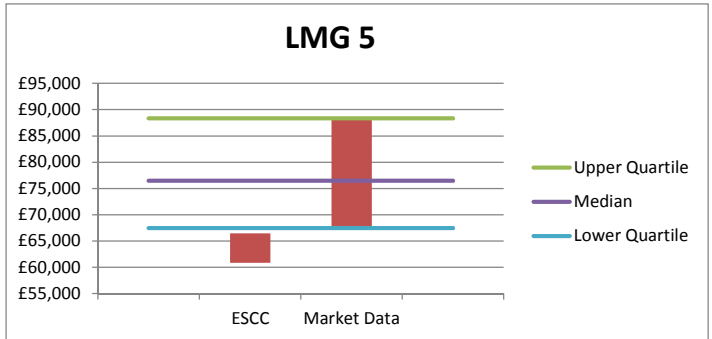

Comparison against Korn Ferry Hay data set

		<i>Min Salary</i>	<i>Max Salary</i>
ESCC	£	37,892	£ 41,408

		<i>Min Salary</i>	<i>Max Salary</i>
ESCC	£	48,013	£ 52,469

		<i>Min Salary</i>	<i>Max Salary</i>
ESCC	£	60,844	£ 66,489

		<i>Min Salary</i>	<i>Max Salary</i>
ESCC	£	77,083	£ 84,240