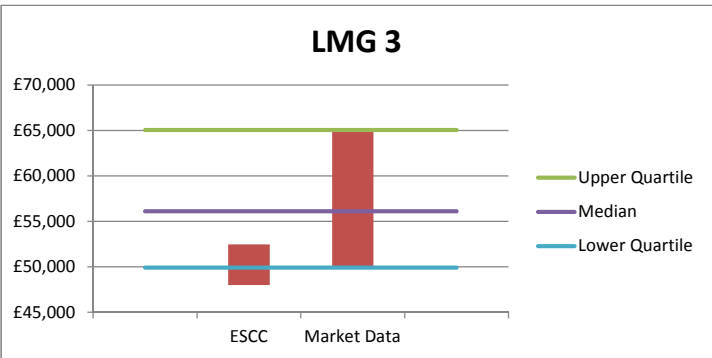

Comparison against Korn Ferry Hay data set

		<i>Min Salary</i>	<i>Max Salary</i>
ESCC	£	37,892	£ 41,408

		<i>Min Salary</i>	<i>Max Salary</i>
ESCC	£	48,013	£ 52,469

		<i>Min Salary</i>	<i>Max Salary</i>
ESCC	£	60,844	£ 66,489

		<i>Min Salary</i>	<i>Max Salary</i>
ESCC	£	77,083	£ 84,240