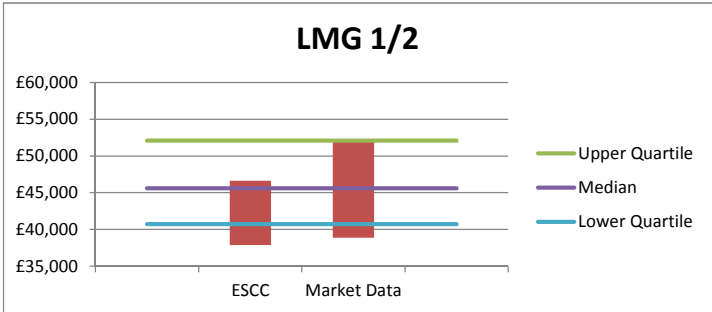

Comparison against Korn Ferry Hay data set

		<i>Min Salary</i>	<i>Max Salary</i>
ESCC	£	37,892	£ 41,408

		<i>Min Salary</i>	<i>Max Salary</i>
ESCC	£	48,013	£ 52,469

		<i>Min Salary</i>	<i>Max Salary</i>
ESCC	£	60,844	£ 66,489

		<i>Min Salary</i>	<i>Max Salary</i>
ESCC	£	77,083	£ 84,240